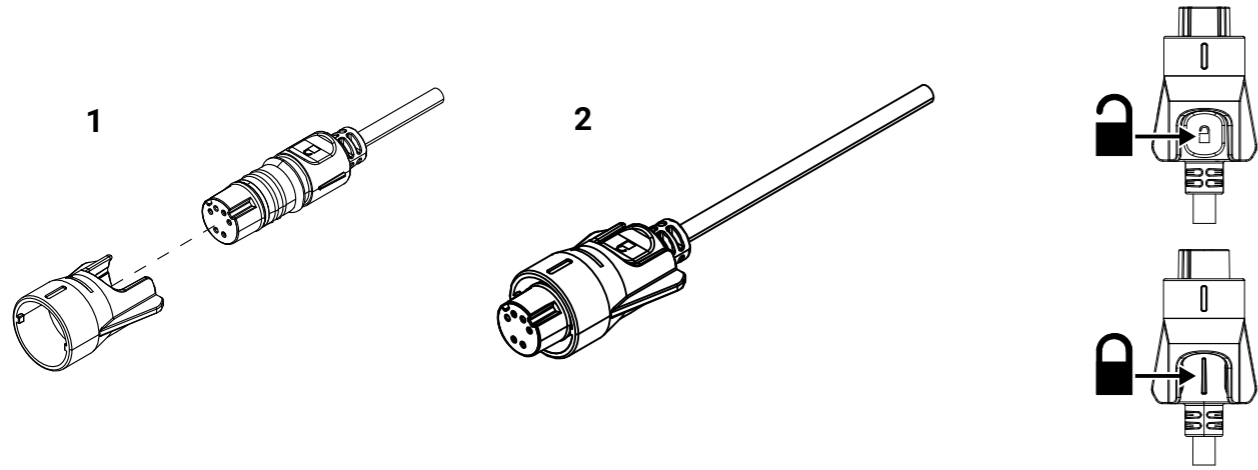

Vajerlåskrage