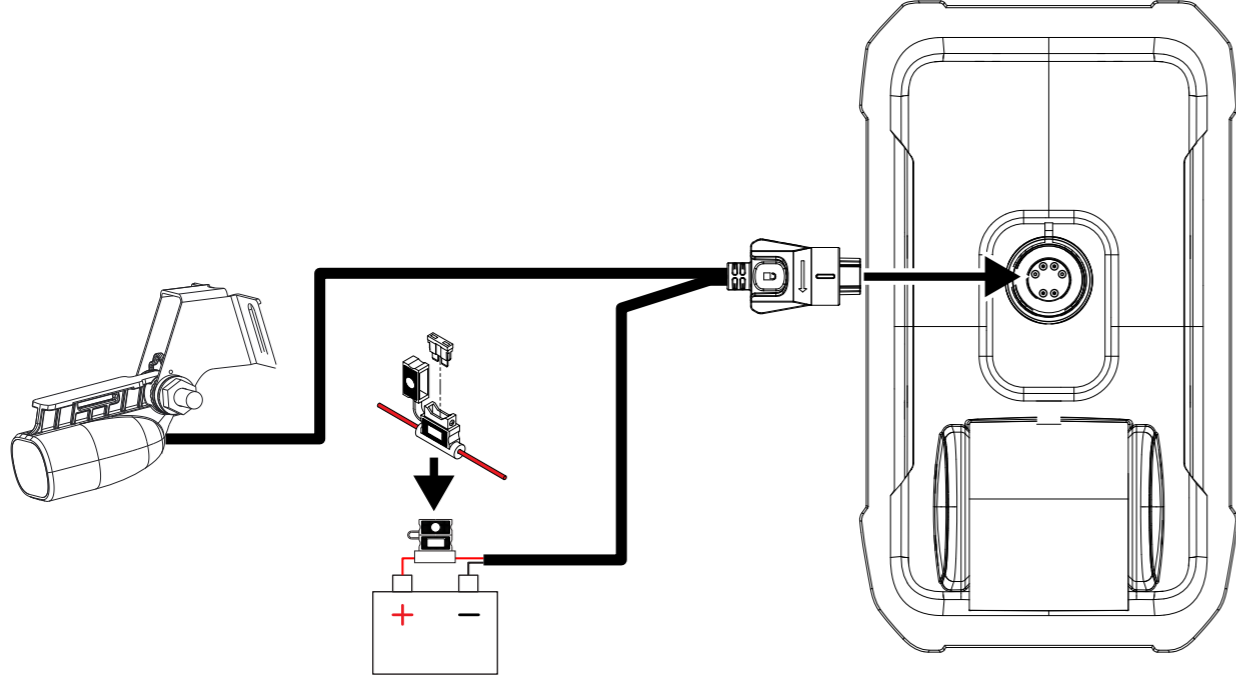

Panelmontering

Kablage

Vajerlåskrage

Monteringsmall

EN Do not resize this mounting template if printing.

DE Ändern Sie beim Ausdrucken nicht die Größe dieser Montagevorlage.

ES No cambie el tamaño de esta plantilla de montaje si va a imprimirla.

FI Älä muuta kiinnitysmallin kokoa tulostettaessa.

FR Ne redimensionnez pas ce gabarit en cas d'impression.

IT Non cambiare le dimensioni della dima di montaggio nel caso si decida di stamparla.

NL Pas het formaat van deze montagesjabloon niet aan als u hem afdruckt.

NO Ikke endre størrelsen på denne monteringsmalen hvis den skrives ut.

PT Se imprimir este modelo de montagem, não o redimensione.

SV Ändra inte storlek på monteringsmallen vid utskrift.

ZH 如果打印, 请勿调整此安装模板的大小。

1:1
A3: 420 mm x 297 mm
(16.54" x 11.69")

* Suncover sold separately
Capot de protection d'écran vendu séparément
SKU: 000-16248-001
* Dash gasket sold separately
Joint de tableau de bord vendu séparément
SKU: 000-16252-001
www.lowrance.com/dealer-locator

Maximum curve of the dash
Courbe maximale du tiré
0.5 mm (0.02")