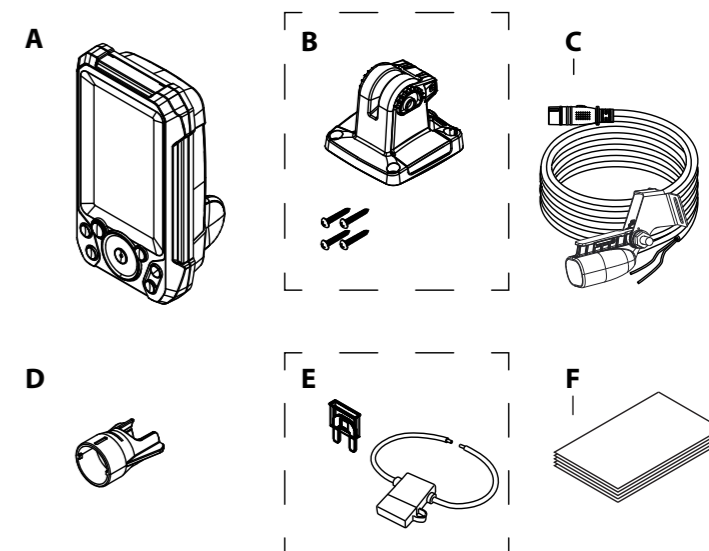

Dimensioner

LOWRANCE®

EAGLE® 4x Installationshandbok och monteringsmall

Förpackningen innehåller

Tekniska specifikationer

Display	Upplösning	272 x 480
	Visa vinklar i grader	80° övre/nedre/vänster/höger
Elektricitet	Spänning	12 V DC (10,4–17 V DC)
	Strömförbrukning (max)	2,34 W (195 mA vid 12 V DC)
	Rekommenderad säkring	3 A
Gränssnitt/anslutning	Ekolod	1-port (kompatibel med Bullet skimmer-ekolodsgivare)
Miljö	Arbetstemperatur	-15°C till 55°C (5°F till 131°F)
	Förvaringstemperatur	-20°C till 60°C (4°F till 140°F)
	Vattentätningssklass	IPX7
Fysiskt	Vikt (endast bildskärm)	0,28 kg (0,624 lb)
	Monteringstyp	Panelmontering eller skärmfäste

Maximum curve of the dash
Courbe maximale du tiré
0.5 mm (0.02")