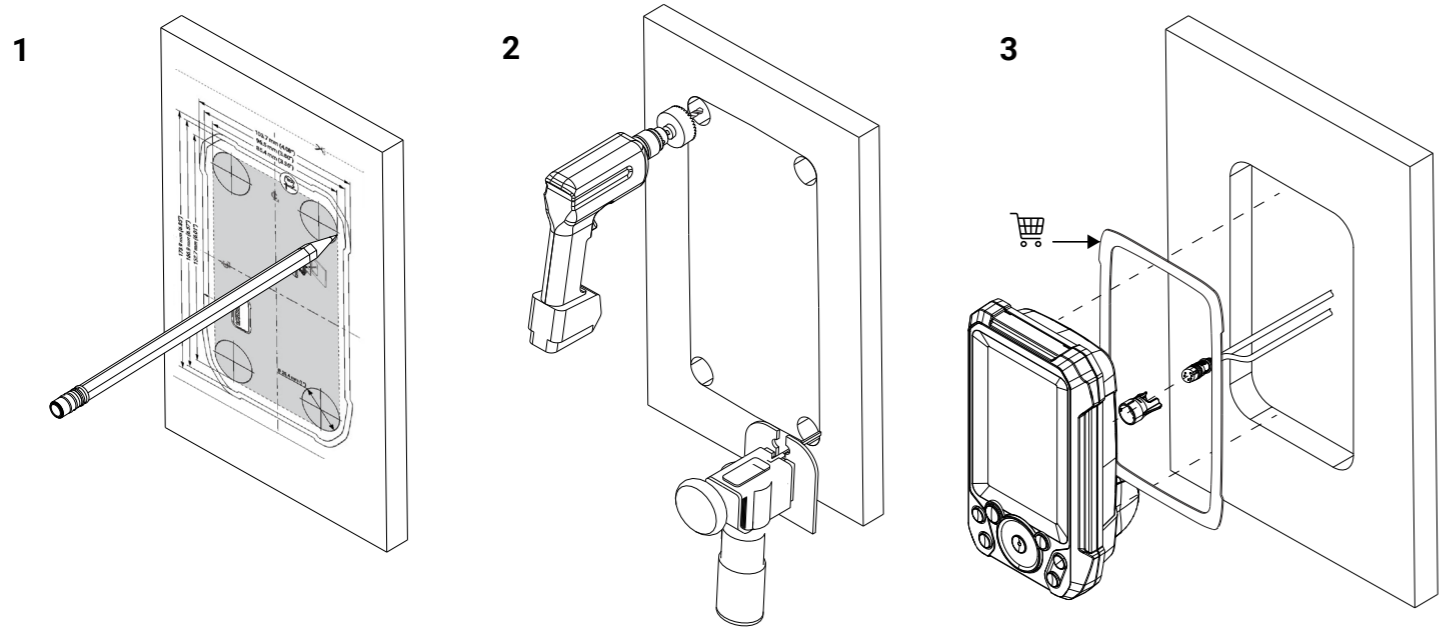

Panelmontering