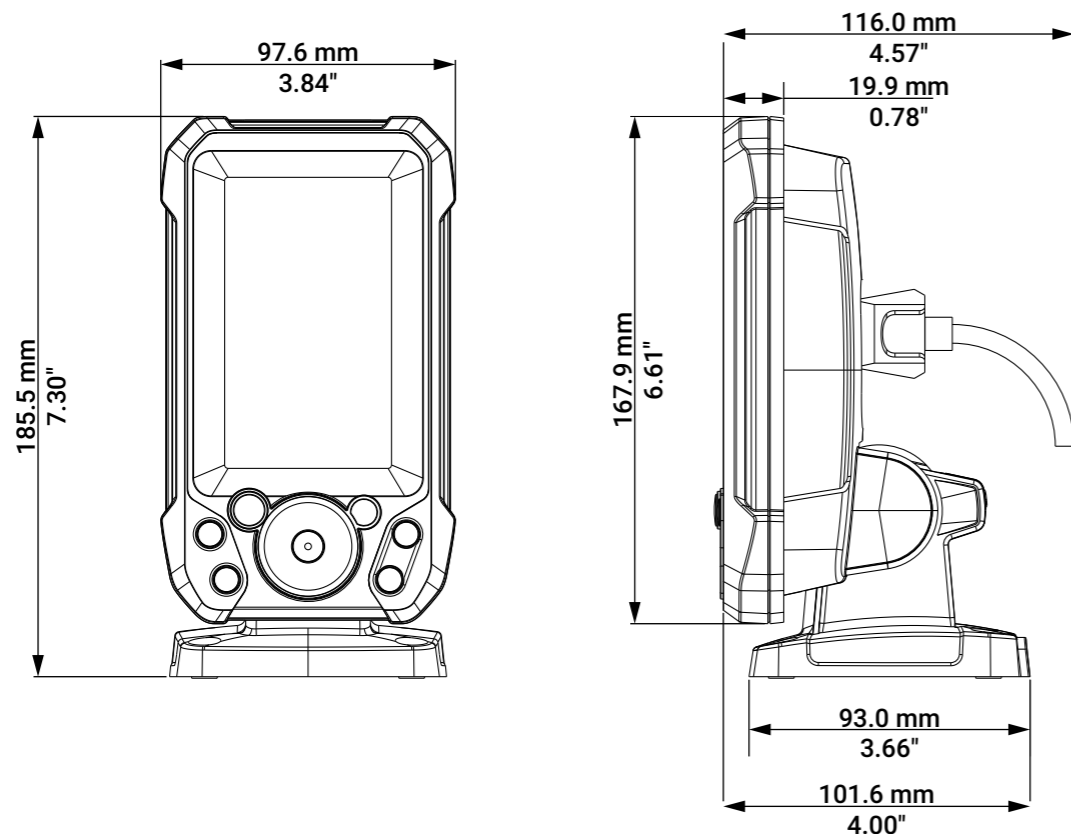

Dimensioner

LOWRANCE®

EAGLE® 4x Installationshandbok och monteringsmall

Förpackningen innehåller

Tekniska specifikationer

Display	Upplösning	272 x 480
	Visa vinklar i grader	80° övre/nedre/vänster/höger
Elektricitet	Spänning	12 V DC (10,4–17 V DC)
	Strömförbrukning (max)	2,34 W (195 mA vid 12 V DC)
	Rekommenderad säkring	3 A
Gränssnitt/anslutning	Ekolod	1-port (kompatibel med Bullet skimmer-ekolodsgivare)
Miljö	Arbetstemperatur	-15°C till 55°C (5°F till 131°F)
	Förvaringstemperatur	-20°C till 60°C (4°F till 140°F)
	Vattentätningssklass	IPX7
Fysiskt	Vikt (endast bildskärm)	0,28 kg (0,624 lb)
	Monteringstyp	Panelmontering eller skärmfäste

1:1
A3: 420 mm x 297 mm
(16.54" x 11.69")

* Suncover sold separately
Capot de protection d'écran vendu séparément
SKU: 000-16248-001
* Dash gasket sold separately
Joint de tableau de bord vendu séparément
SKU: 000-16252-001
www.lowrance.com/dealer-locator

Maximum curve of the dash
Courbe maximale du tiré
0.5 mm (0.02")