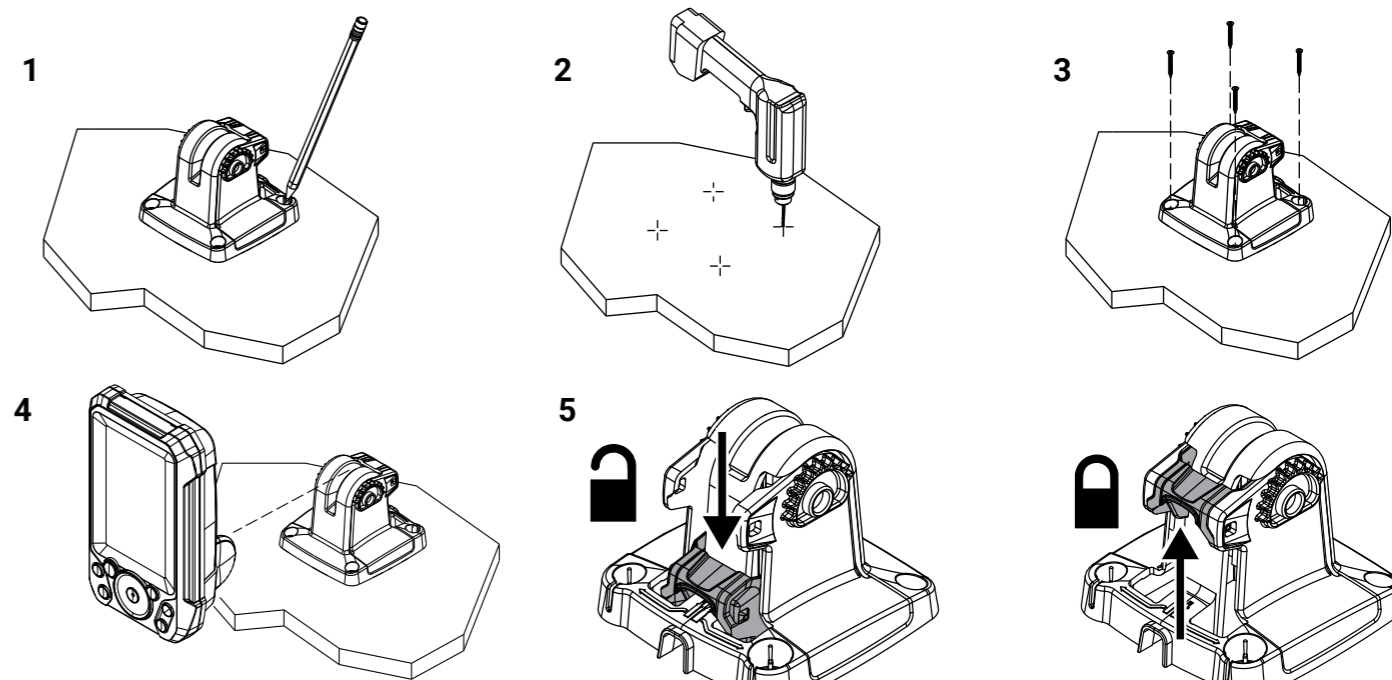

Skärmfäste

Rekommenderade styrhål

Mjuka/hårda material | Ø 3,8 – 4,8 mm (3/16 tum)

⚠ WARNING: Använd alltid lämpliga skyddsglasögon, hörselskydd och dammskydd vid borrar, sågning eller slipning. Kom ihåg att kontrollera baksidan av alla ytor vid borrar eller kapning.