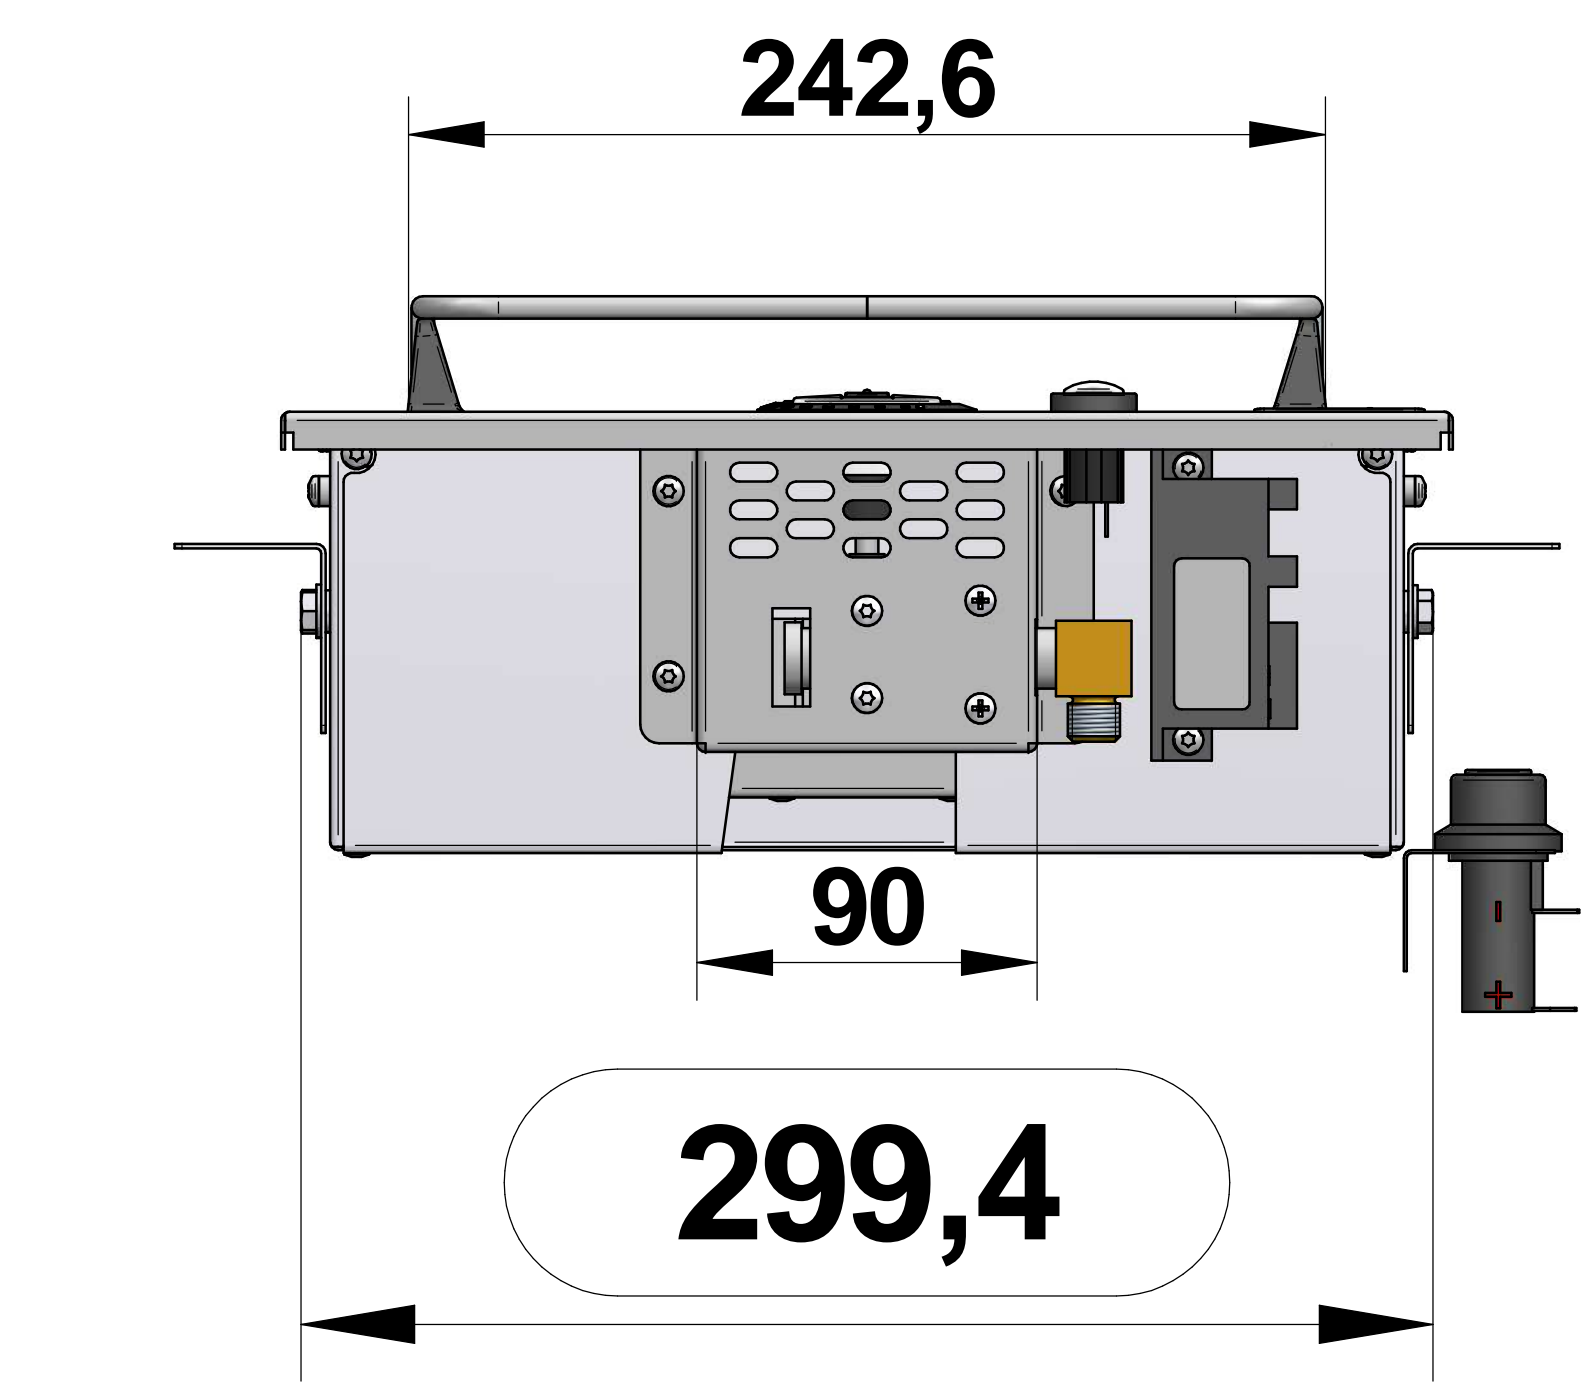

# ENCASTREMENT BUILT-IN : 130 x 300 x 510 mm

Coté GRILL  
GRILL Side

Coté PLANCHA  
PLANCHA Side

Surface:	Trait. de Surface:	Masse:	18,516 kg
Ce document est la propriété exclusive de la société ENO. Toute communication, divulgation ou reproduction, même partielle doit faire l'objet d'une autorisation écrite de son propriétaire.			
Dessiné par: be2	le 01/06/2021	ECHELLE:	
Vérifié par:	le	Format: A1	
<b>TRIBU COMPACT RECTO-VERSO GRILL / PLANCHA</b>			<b>eno</b> 95, rue de la terraudière 79000 NIORT
Venteno.local\eno\Betudel\PRODUITS FINIS\533581010785A.asm			Pages 2 / 2
Dernière Modif. le 06/09/2021			<b>5335 81010785</b>