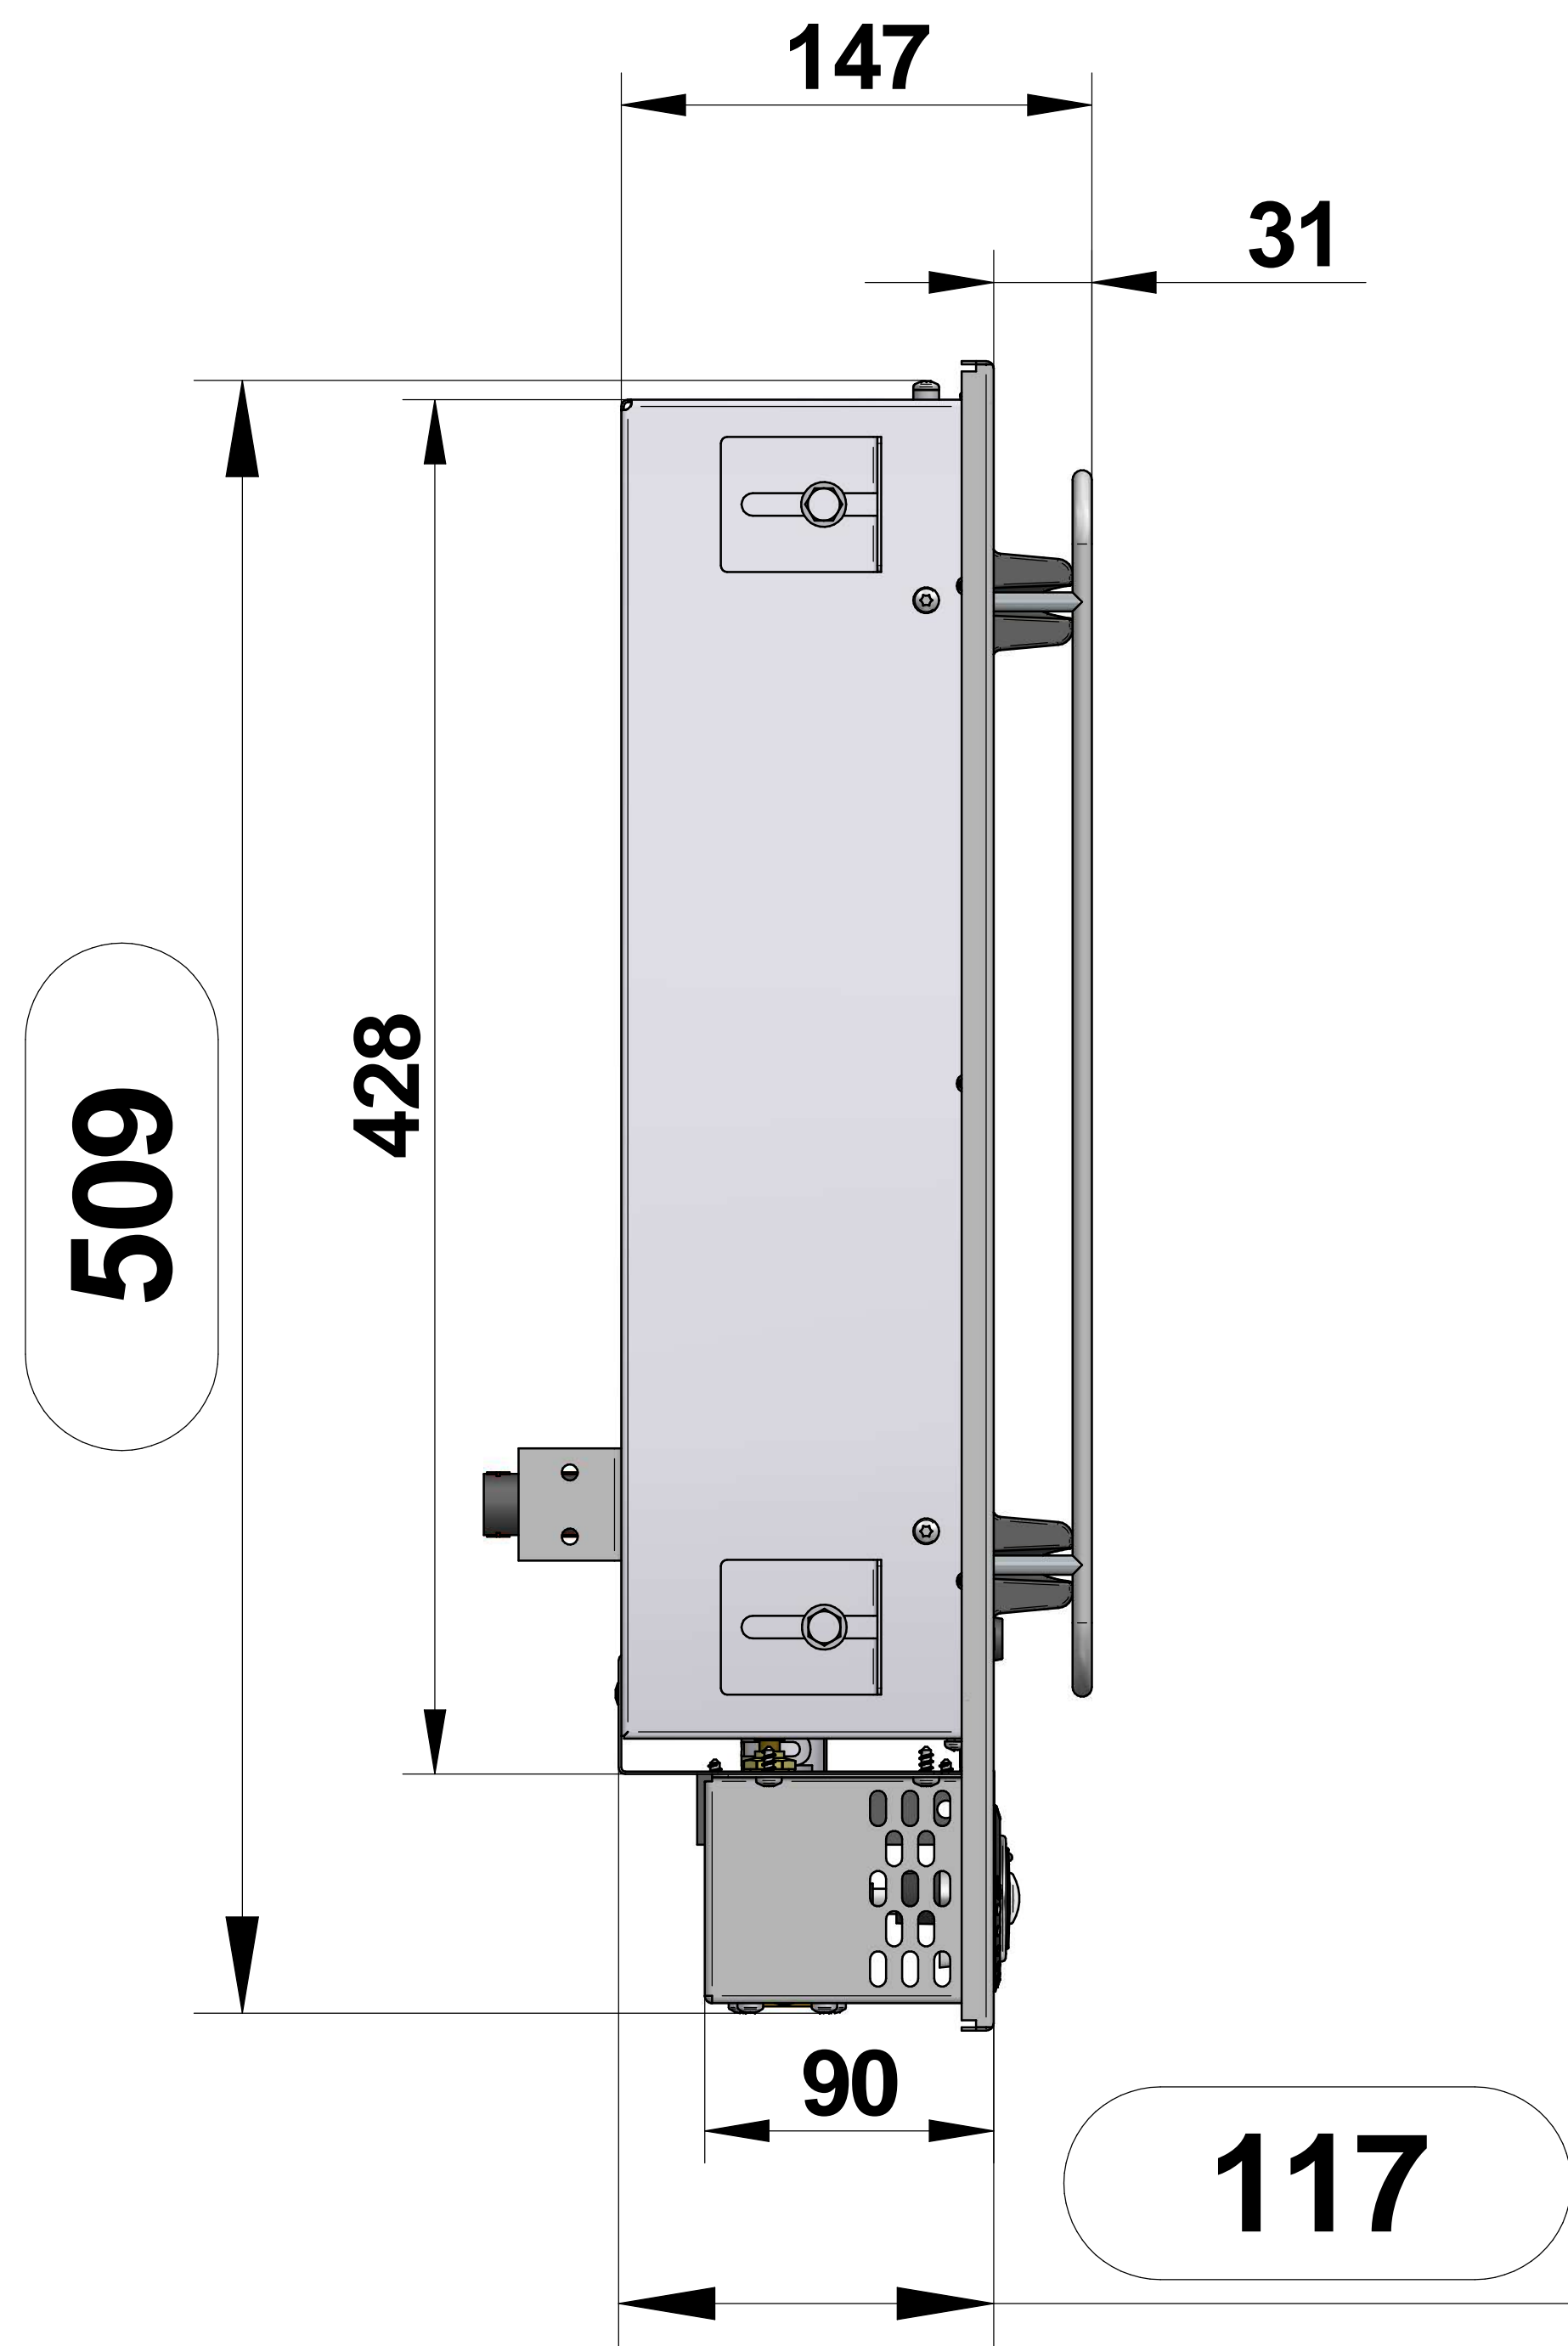

# ENCASTREMENT BUILT-IN : 130 x 300 x 510 mm

Coté GRILL  
GRILL Side

Coté PLANCHA  
PLANCHA Side

Surface:	Trait. de Surface:	Masse:	18,516 kg
Ce document est la propriété exclusive de la société ENO. Toute communication, divulgation ou reproduction, même partielle doit faire l'objet d'une autorisation écrite de son propriétaire.			
Dessiné par: be2	le 01/06/2021	ECHELLE:	
Vérifié par:	le	Format: A1	
<b>TRIBU COMPACT RECTO-VERSO GRILL / PLANCHA</b>			<b>eno</b> 95, rue de la terraudière 79000 NIORT
Venteno.local\eno\Betudel\PRODUITS FINIS\533581010785A.asm			Pages 2 / 2
Dernière Modif. le 06/09/2021			<b>5335 81010785</b>