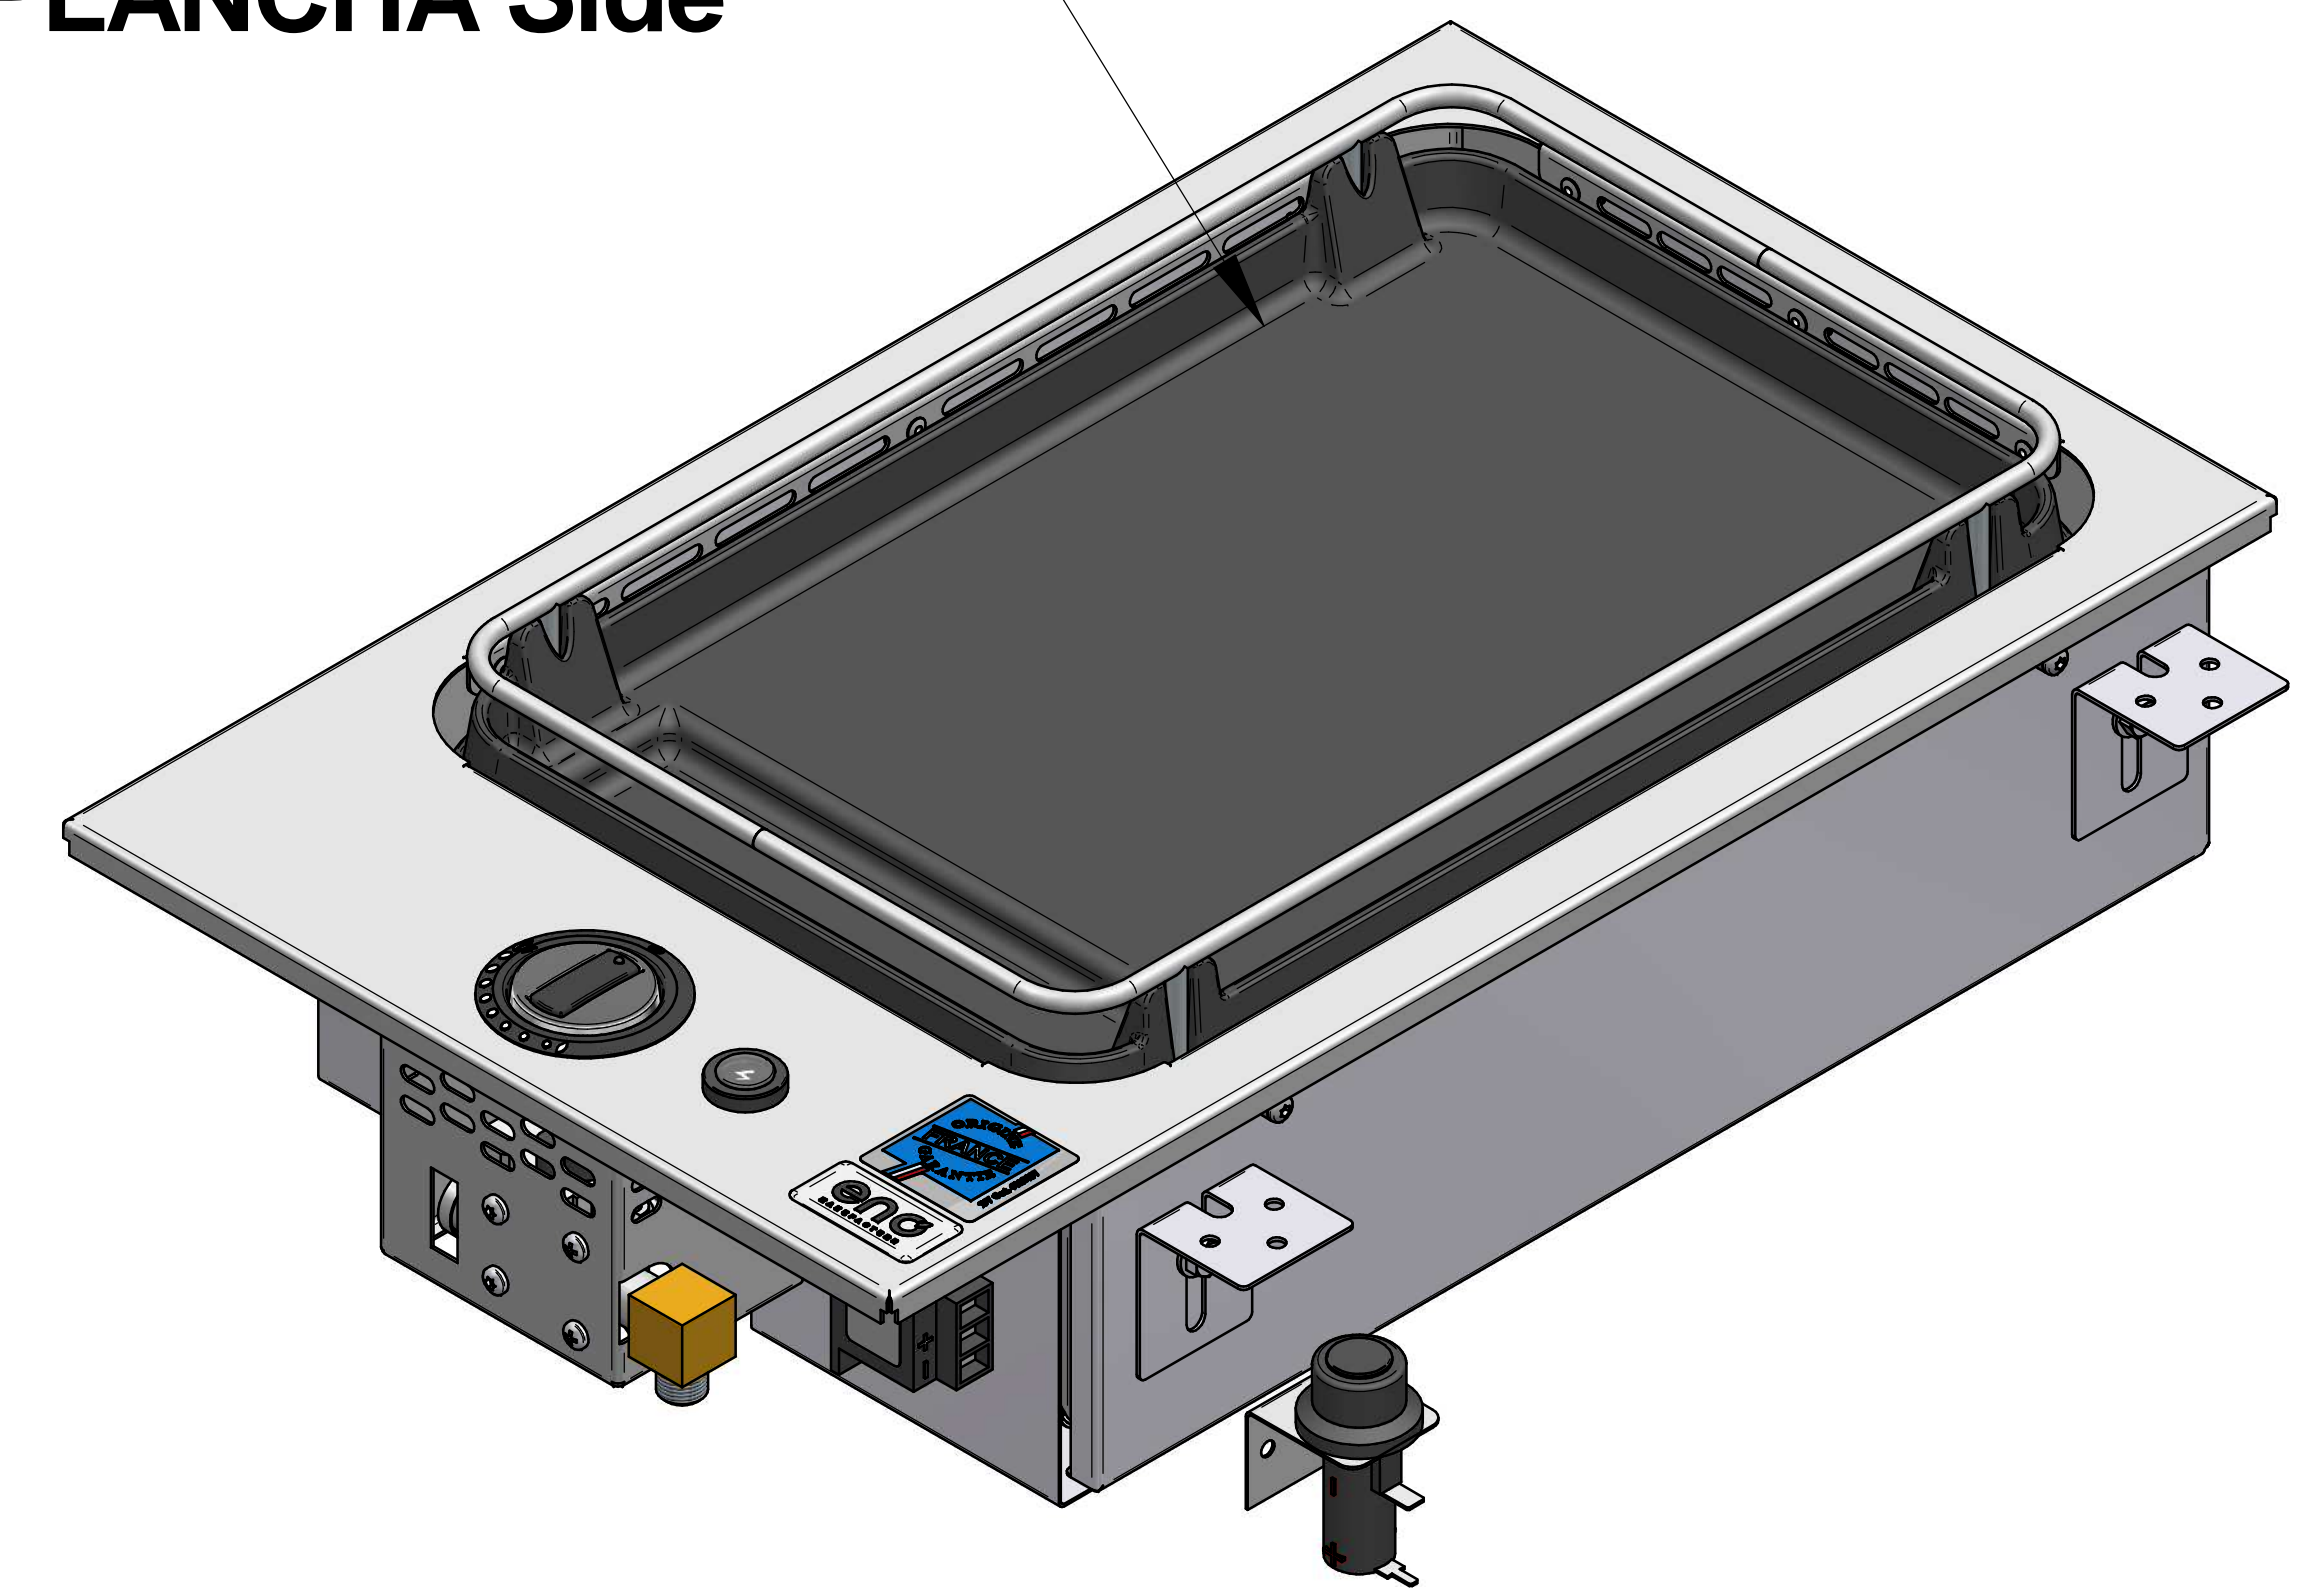

# ENCASTREMENT BUILT-IN : 130 x 300 x 510 mm

Coté GRILL  
GRILL Side

Coté PLANCHA  
PLANCHA Side

Surface:	Trait. de Surface:	Masse:	18,516 kg
Ce document est la propriété exclusive de la société ENO. Toute communication, divulgation ou reproduction, même partielle doit faire l'objet d'une autorisation écrite de son propriétaire.			
Dessiné par: be2	le 01/06/2021	ECHELLE:	
Vérifié par:	le	Format: A1	
<b>TRIBU COMPACT RECTO-VERSO GRILL / PLANCHA</b>			<b>eno</b> 95, rue de la terraudière 79000 NIORT
Venteno.local\eno\Betudel\PRODUITS FINIS\533581010785A.asm			Pages 2 / 2
Dernière Modif. le 06/09/2021			<b>5335 81010785</b>