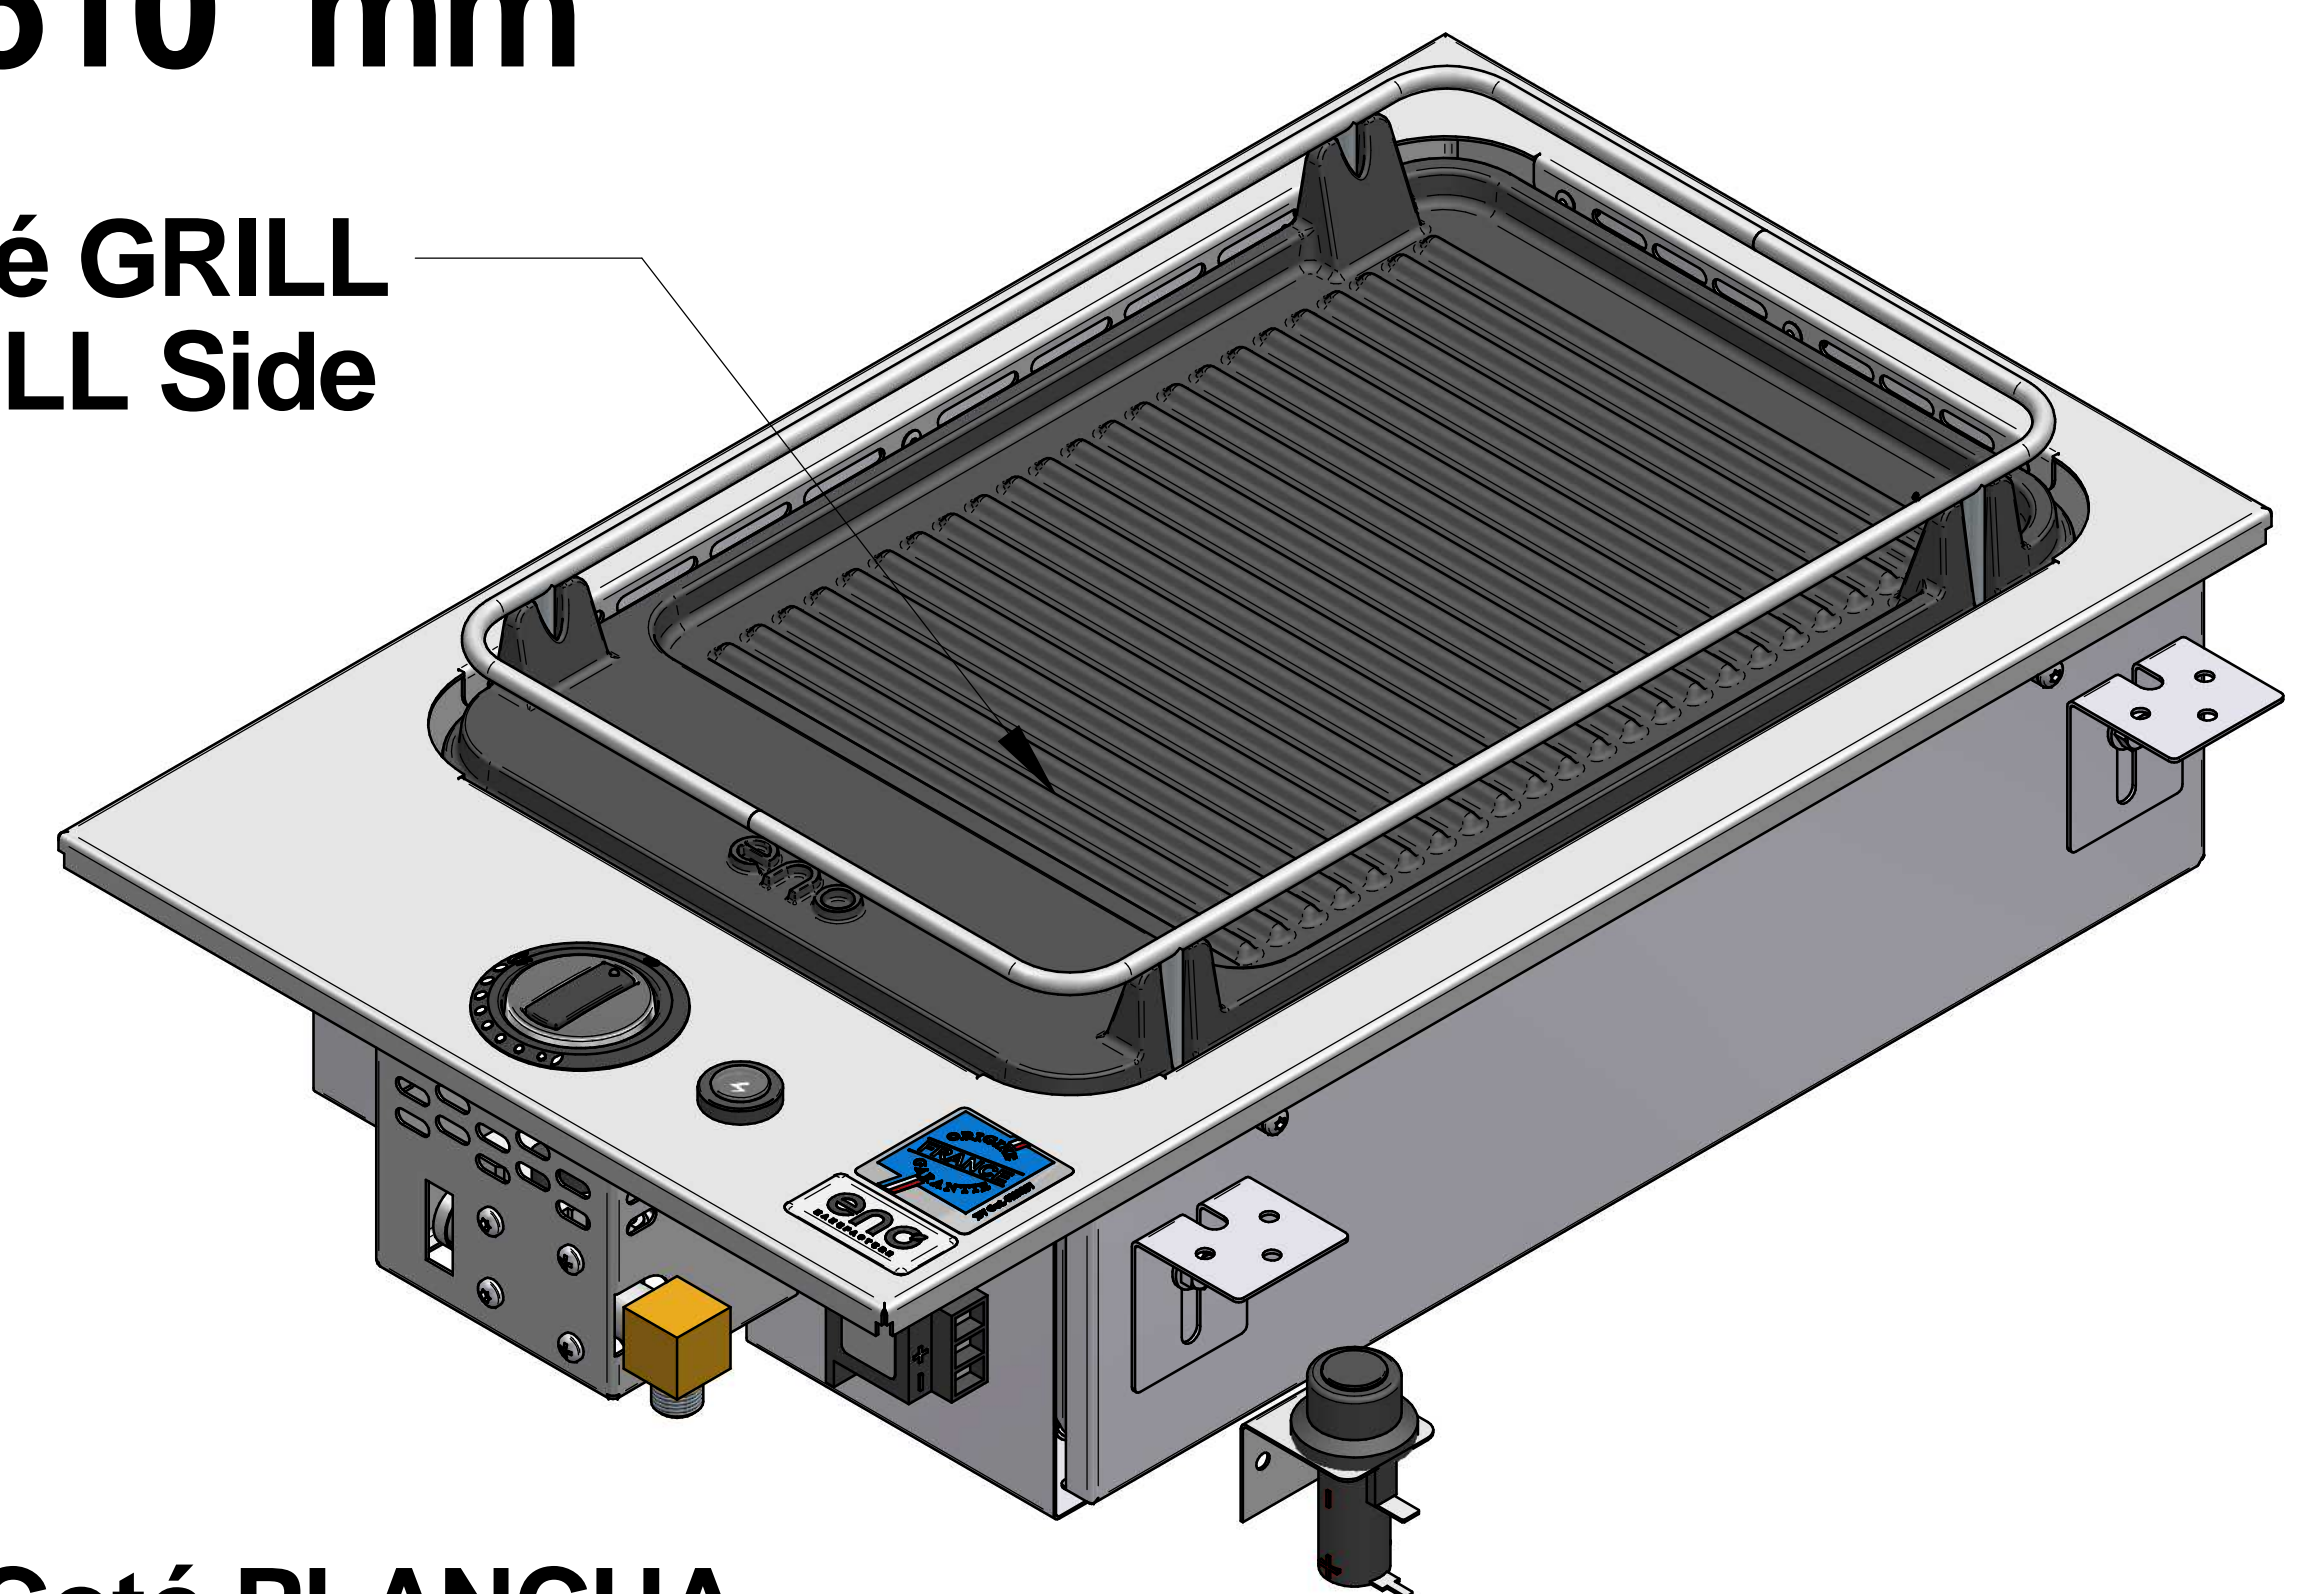

# ENCASTREMENT BUILT-IN : 130 x 300 x 510 mm

Coté GRILL  
GRILL Side

Coté PLANCHA  
PLANCHA Side

Surface:	Trait. de Surface:	Masse:	18,516 kg
Ce document est la propriété exclusive de la société ENO. Toute communication, divulgation ou reproduction, même partielle doit faire l'objet d'une autorisation écrite de son propriétaire.			
Dessiné par: be2	le 01/06/2021	ECHELLE:	
Vérifié par:	le	Format: A1	
<b>TRIBU COMPACT RECTO-VERSO GRILL / PLANCHA</b>			<b>eno</b> 95, rue de la terraudière 79000 NIORT
Venteno.local\eno\Betudel\PRODUITS FINIS\533581010785A.asm			Pages 2 / 2
Dernière Modif. le 06/09/2021			<b>5335 81010785</b>