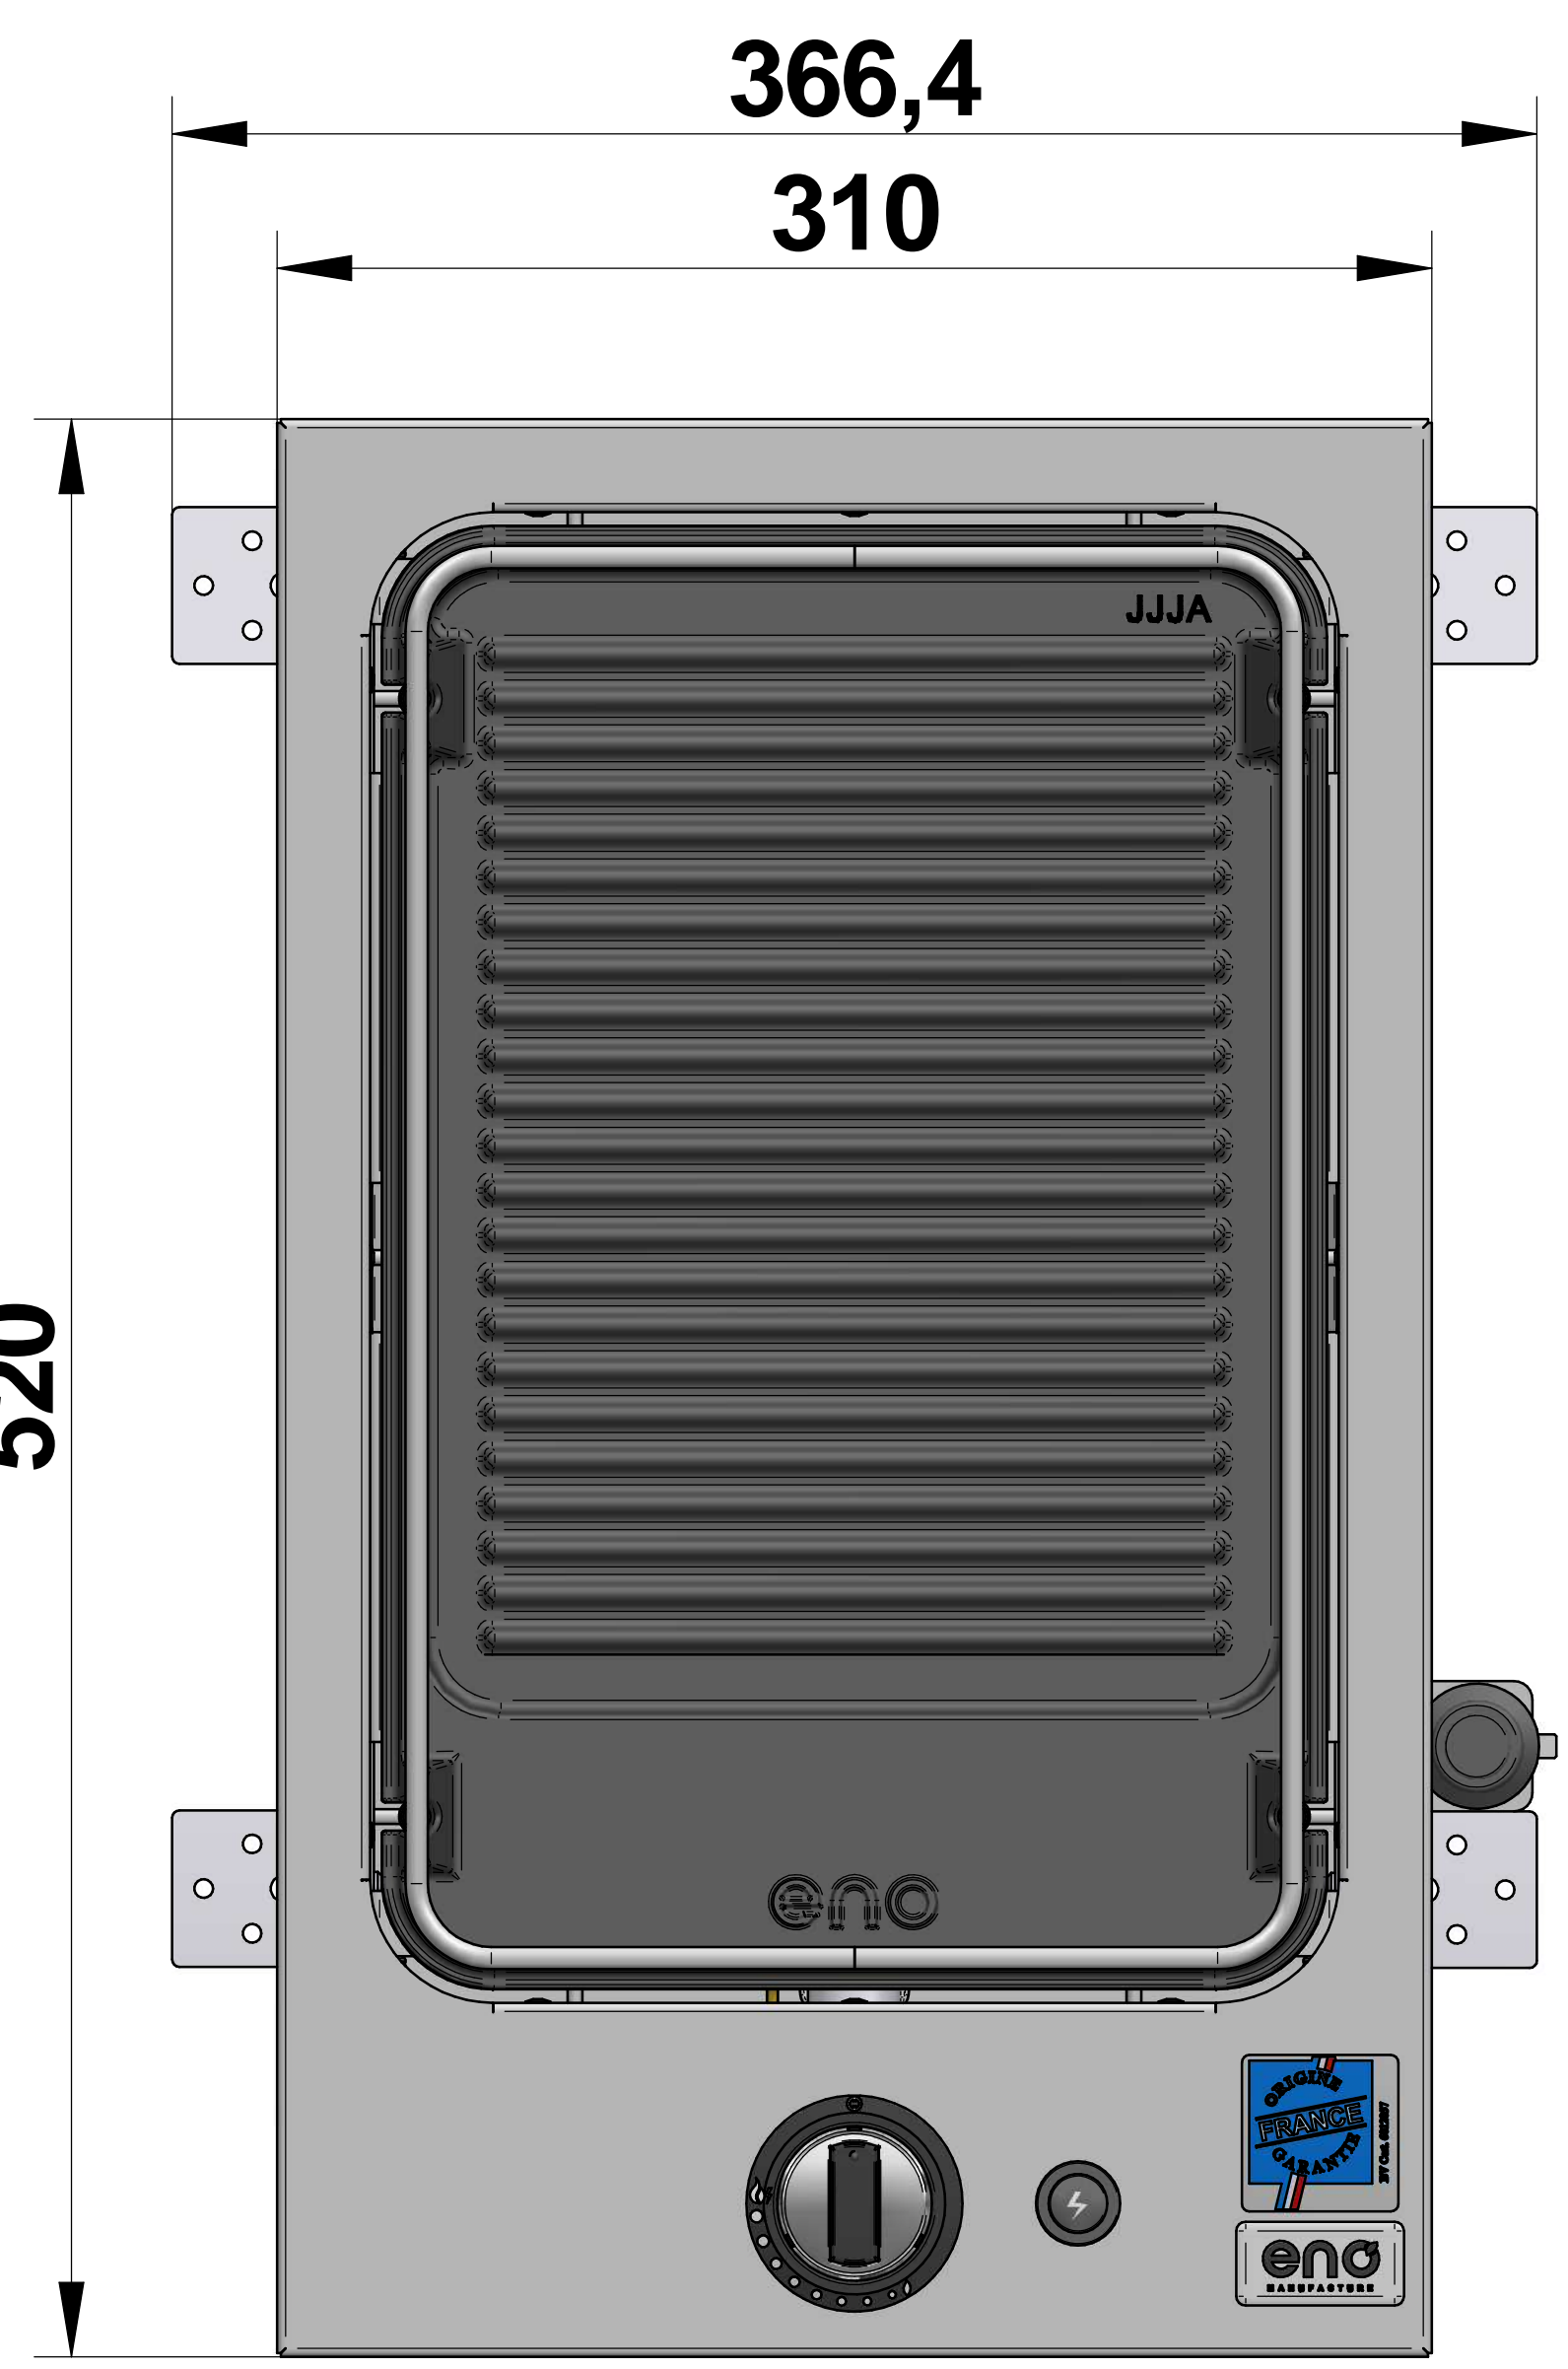

# ENCASTREMENT BUILT-IN : 130 x 300 x 510 mm

Coté GRILL  
GRILL Side

Coté PLANCHA  
PLANCHA Side

Surface:	Trait. de Surface:	Masse:	18,516 kg
Ce document est la propriété exclusive de la société ENO. Toute communication, divulgation ou reproduction, même partielle doit faire l'objet d'une autorisation écrite de son propriétaire.			
Dessiné par: be2	le 01/06/2021	ECHELLE:	
Vérifié par:	le	Format: A1	
<b>TRIBU COMPACT RECTO-VERSO GRILL / PLANCHA</b>			<b>eno</b> 95, rue de la terraudière 79000 NIORT
Venteno.local\eno\Betudel\PRODUITS FINIS\533581010785A.asm			Pages 2 / 2
Dernière Modif. le 06/09/2021			<b>5335 81010785</b>