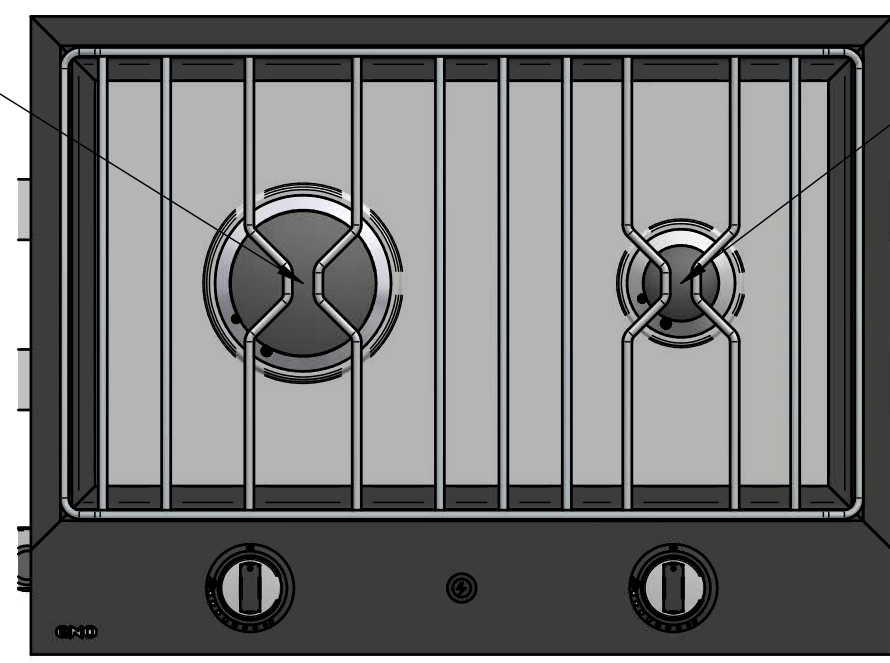

Ø 300 mm maxi

Ø 220 mm maxi

Dimensions d'encastrement :
Built-in dimensions : 550 x 410

Surface:	Trait. de Surface:	Masse: 0,000 kg
Ce document est la propriété exclusive de la société ENO. Toute communication, divulgation ou reproduction, même partielle doit faire l'objet d'une autorisation écrite de son propriétaire.		
Dessiné par: alenglart	le 26/10/2017	ECHELLE :
Vérifié par:	le	Format: A3
ENC. FLUSH LINE 2FX SORTIE G1/4 GCHE		 95, rue de la terraudière B.P. 8532 79025 NIORT Cedex 09  Pages 1 / 1 442340850785
\\venteno.local\eno\Betude\PRODUITS FINIS\442340850785.asm		
Dernière Modif. le 24/01/2018		