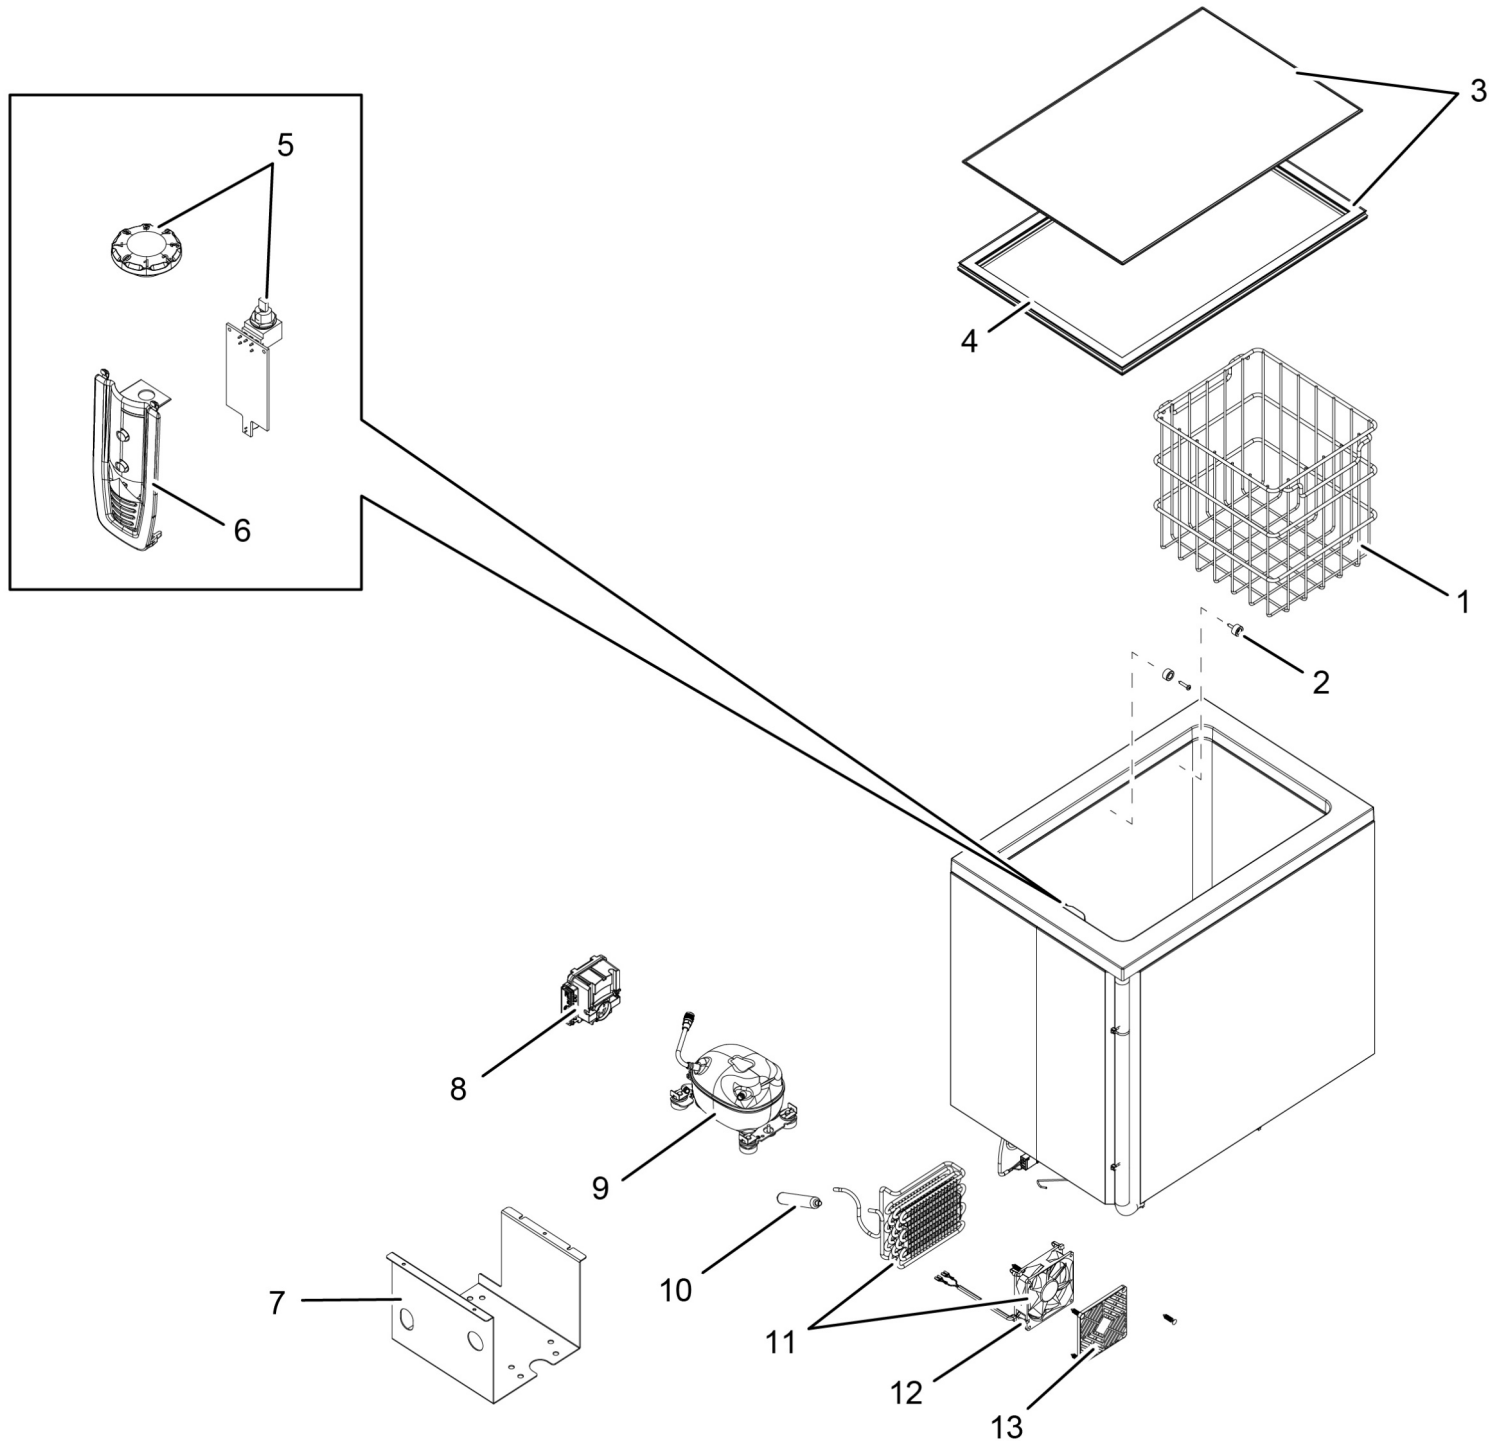

**BUILT-IN 41 (II)**  
**SPARE PARTS**

## SPARE PARTS

		EN	IT	DE
1	SGC00586AA	BASKET	CESTELLO	KORB
2	SGB00264AA	BASKET SUPPORT	SUPPORTO CESTELLO	KORBSTÜTZUNG
3	SGC00583AA	DOOR + GASKET	PORTA + GUARNIZIONE	TÜR + DICHTUNG
4	SGC00584AA	GASKET	GUARNIZIONE	DICHTUNG
5	SEA00141AA	THERMOSTAT + THERMOSTATO KNOB	TERMOSTATO + MANOPOLA TERMOSTATO	THERMOSTAT + THERMOSTATKNAUF
6	SGC00582AA	THERMOSTAT HOUSING	SCATOLA TERMOSTATO	THERMOSTATKASTEN
7	SBE00212AA	COMPRESSOR FIXING BRACKET	STAFFA FISSAGGIO COMPRESSORE	BEFESTIGUNGSBÜGEL VERDICHTER
8	SEG00071AA	ELECTRONIC UNIT	CENTRALINA	STEUERGERÄT
9	SBA00051DA	COMPRESSOR	COMPRESSORE	VERDICHTER
10	SBD00026AA	DRIER	FILTRO	FILTER
11	SBD00183AA	CONDENSER + FAN	CONDENSATORE + VENTOLA	VERFLÜSSIGER + GEBLÄSE
12	SBG00037DA	FAN	VENTOLA	GEBLÄSE
13	SBE00193AA	PLASTIC FAN COVER	COPRIVENTOLA PLASTICA	GEBLÄSEABDECKUNG AUS KUNSTSTOFF

# SPARE PARTS

		FR	ES	NL
1	SGC00586AA	PANIER	CESTA	KORF
2	SGB00264AA	SUPPORT DU PANIER	SOPORTE PARA CESTAS	MAND ONDERSTEUNING
3	SGC00583AA	PORTE + JOINT	PUERTA + JUNTA	DEUR + PAKKING
4	SGC00584AA	JOINT	JUNTA	PAKKING
5	SEA00141AA	THERMOSTAT + BOUTON DU THERMOSTAT	TERMOSTATO + RUEDA DEL TERMOSTATO	THERMOSTAAT + THERMOSTAATKNOP
6	SGC00582AA	BOÎTE THERMOSTAT	CAJA DEL TERMOSTATO	DOOS THERMOSTAAT
7	SBE00212AA	SUPPORT FIXATION COMPRESSEUR	SOPORTE DE FIJACIÓN DEL COMPRESOR	BEVESTIGINGSBEUGEL COMPRESSOR
8	SEG00071AA	BOÎTIER ELECTRONIQUE	CAJA ELECTRÓNICA	REGELEENHEID
9	SBA00051DA	KOMPRESSORI	KOMPRESSOR	КОМПРЕССОР
10	SBD00026AA	SUODATIN	FILTER	ФИЛЬТР
11	SBD00183AA	LAUHDUTIN + TUULETIN	KONDENSOR + FLÄKT	КОНДЕНСАТОР + ВНУТРЕННИЙ ВЕНТИЛЯТОР
12	SBG00037DA	TUULETIN	FLÄKT	ВНУТРЕННИЙ ВЕНТИЛЯТОР
13	SBE00193AA	MUOVINEN TUULETTIMEN SUOJUS	FLÄKTGALLER AV PLAST	ПЛАСТИКОВАЯ КРЫШКА ВЕНТИЛЯТОРА