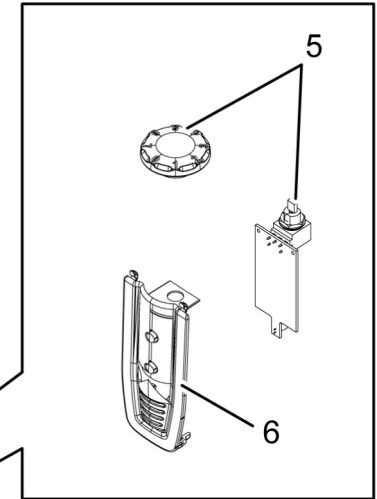

**BUILT-IN 29(II) DUAL**  
SPARE PARTS

**BUILT-IN 29(II) DUAL**  
**SPARE PARTS**

		EN	IT	DE
1	SGC00145AA	DOOR	PORTA	TÜR
2	SBE00099AA	HINGES KIT	KIT CERNIERE	BAUSATZ SCHARNIERE
3	SGC00583AA	DOOR + GASKET	PORTA + GUARNIZIONE	TÜR + DICHTUNG
4	SGC00584AA	GASKET	GUARNIZIONE	DICHTUNG
5	SEA00141AA	THERMOSTAT + THERMOSTATO KNOB	TERMOSTATO + MANOPOLA TERMOSTATO	THERMOSTAT + THERMOSTATKNAUF
6	SGC00582AA	THERMOSTAT HOUSING	SCATOLA TERMOSTATO	THERMOSTATKASTEN
7	SBE00059AA	COMPRESSOR FIXING BRACKET	STAFFA FISSAGGIO COMPRESSORE	BEFESTIGUNGSBÜGEL VERDICHTER
8	SEG00071AA	ELECTRONIC UNIT	CENTRALINA	STEUERGERÄT
9	SBA00051DA	COMPRESSOR	COMPRESSORE	VERDICHTER
10	SBD00026AA	DRIER	FILTRO	FILTER
11	SBD00183AA	CONDENSER + FAN	CONDENSATORE + VENTOLA	VERFLÜSSIGER + GEBLÄSE
12	SBG00037DA	FAN	VENTOLA	GEBLÄSE
13	SBE00193AA	PLASTIC FAN COVER	COPRIVENTOLA PLASTICA	GEBLÄSEABDECKUNG AUS KUNSTSTOFF

**BUILT-IN 29(II) DUAL**  
**SPARE PARTS**

		FR	ES	NL
1	SGC00145AA	PORTE	PUERTA	DEUR
2	SBE00099AA	KIT CHARNIÈRES	KIT DE BISAGRAS	KIT SCHARNIEREN
3	SGC00583AA	PORTE + JOINT	PUERTA + JUNTA	DEUR + PAKKING
4	SGC00584AA	JOINT	JUNTA	PAKKING
5	SEA00141AA	THERMOSTAT + BOUTON DU THERMOSTAT	TERMOSTATO + RUEDA DEL TERMOSTATO	THERMOSTAAT + THERMOSTAATKNOP
6	SGC00582AA	BOÎTE THERMOSTAT	CAJA DEL TERMOSTATO	DOOS THERMOSTAAT
7	SBE00059AA	SUPPORT FIXATION COMPRESSEUR	SOPORTE DE FIJACIÓN DEL COMPRESOR	BEVESTIGINGSBEUGEL COMPRESSOR
8	SEG00071AA	BOÎTIER ELECTRONIQUE	CAJA ELECTRÓNICA	REGELEENHEID
9	SBA00051DA	COMPRESSEUR	COMPRESOR	COMPRESSOR
10	SBD00026AA	FILTRE	FILTRO	FILTER
11	SBD00183AA	CONDENSEUR + VENTILATEUR	CONDENSADOR + VENTILADOR	CONDENSATOR + VENTILATOR
12	SBG00037DA	VENTILATEUR	VENTILADOR	VENTILATOR
13	SBE00193AA	CACHE VENTILATEUR PLASTIQUE	CUBIERTA DE VENTILADOR DE PLÁSTICO	VENTILATORBESCHERMING PLASTIC